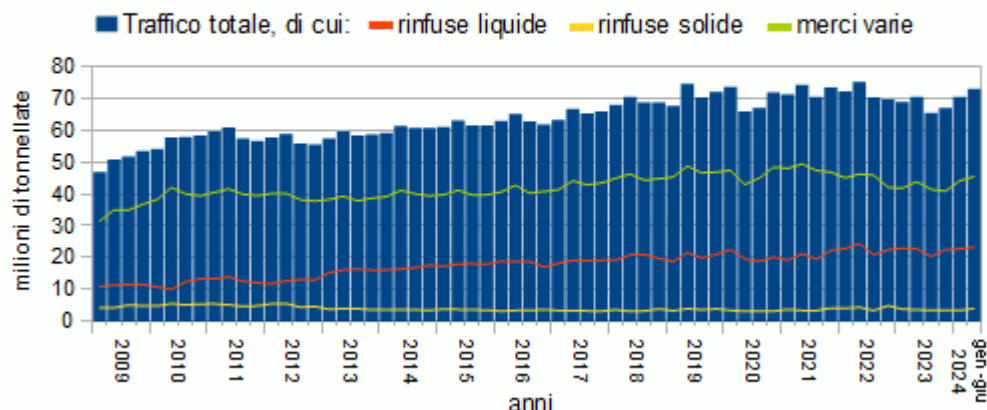

Sistema portuale di Anversa-Zeebrugge

Evoluzione trimestrale del traffico delle merci

(elab. inforMARE)

La giapponese ENEOS cede la flotta di navi cisterna e rinfusiere ad una newco partecipata all'80% da NYK

La vendita non include le navi per il trasporto di petrolio greggio

Tokyo

Il gruppo giapponese ENEOS Holding, che opera principalmente nei settori dell'energia, del petrolio e delle altre materie prime, ha stretto un accordo vincolante con il gruppo armatoriale Nippon Yusen Kaisha (NYK) di Tokyo in base al quale ENEOS trasferirà le proprie attività di trasporto marittimo, con eccezione delle navi per il trasporto di petrolio grezzo, alla nuova società integralmente controllata ENEOS

PORTI

Nuovo record storico di traffico mensile dei container nel porto di Barcellona

Registrati anche nuovi picchi massimi di volumi containerizzati trimestrali e semestrali

Barcellona

A giugno 2024 il porto di Barcellona ha stabilito il proprio nuovo record storico di traffico mensile dei container avendone movimentato un volume pari a 355.149 teu, con un notevole incremento del +26,3% sul giugno 2023 e con un aumento di quasi 7mila teu rispetto al precedente picco storico dello scorso marzo. Il nuovo record è stato raggiunto grazie al forte rialzo del +62,9% dei container trasbordati nello scalo portuale catalano che sono ammontati a 175.231 teu, mentre i contenitori in importazione ed esportazione sono cresciuti del +3,6% a 179.917 teu.

Il nuovo record mensile di traffico containerizzato non è tale se questo flusso di carichi è valutato in termini di peso. Lo scorso mese, infatti, le 3,47 milioni di tonnellate di merci

in container movimentate rappresentano un accentuato aumento del +25,2%, ma solo il quinto maggior volume di container di sempre movimentati in un mese.

Inoltre quest'anno il porto di Barcellona ha stabilito anche i nuovi record di traffico containerizzato trimestrale e semestrale, sia in termini di contenitori da 20 piedi che di tonnellate movimentate. Nel secondo trimestre del 2024, infatti, lo scalo ha superato per la prima volta, di poco, la soglia di un milione di teu movimentati in tre mesi segnando un incremento del +24,3% sullo stesso periodo del 2023, traffico che in termini di peso è stato pari a circa 10,2 milioni di tonnellate (+19,9%). Nel primo trimestre di quest'anno il traffico record è stato pari a quasi due milioni di teu (+23,6%) con 19,9 milioni di tonnellate di carichi containerizzati movimentate (+20,2%).

Nei primi sei mesi del 2024 il traffico totale delle merci è ammontato a 34,9 milioni di tonnellate (+10,3%), incluse 6,7 milioni di tonnellate di rinfuse liquide (+0,8%), 2,3 milioni di tonnellate di rinfuse solide

(-13,3%) e quasi sei milioni di tonnellate di merci convenzionali (+3,8%).

Nella prima metà di quest'anno il traffico dei crocieristi è stato di 1,5 milioni di persone (+6,2%) e quello dei passeggeri dei traghetti di 662mila persone (+3,1%).

Accele/eron

100

years of turbocharging the world

1924 ————— 2024