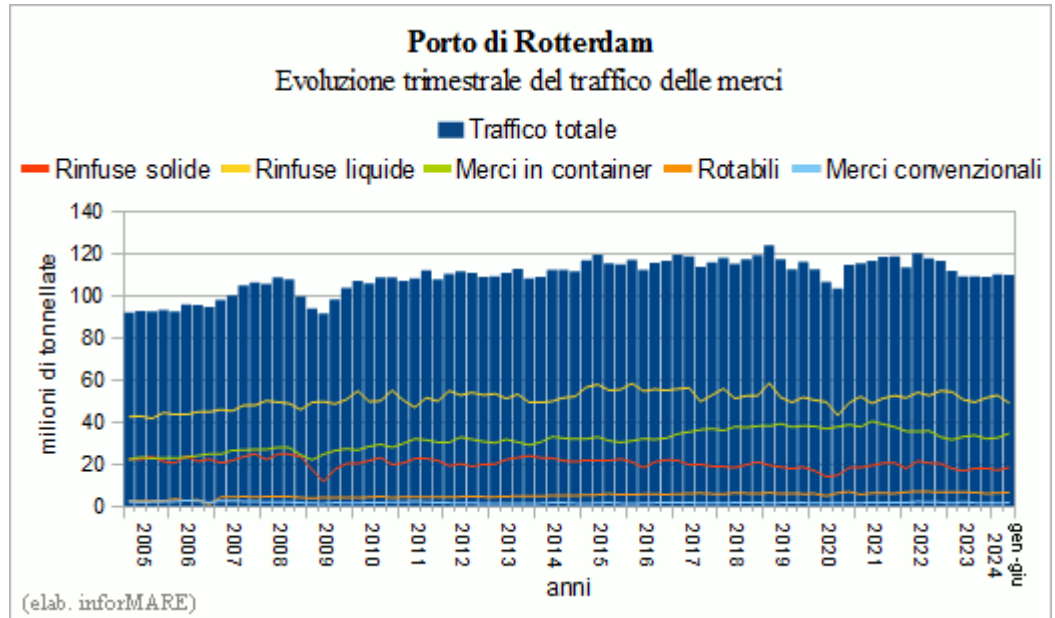

PORTI

Porto di Rotterdam, in ripresa il traffico dei container nel secondo trimestre

Nella seconda metà dell'anno è atteso un rialzo dei volumi anche in altri segmenti merceologici

Rotterdam

Nel primo semestre di quest'anno il traffico delle merci nel porto di Rotterdam è risultato in lieve calo del -0,3% sullo stesso periodo del 2023 essendo ammontato a 220,0 milioni di tonnellate, riduzione che si è generata nel primo trimestre avendo il traffico nel periodo aprile-giugno registrato un aumento dopo sette trimestri consecutivi di flessione. Nel secondo trimestre del 2024 il volume complessivo di circa 110 milioni di tonnellate, infatti, ha segnato un rialzo del +1% sul corrispondente periodo dello scorso anno prodotto dall'aumento del +4% dei carichi all'imbarco, attestatisi a 32 milioni di tonnellate, che ha più che compensato la contrazione del -1% delle merci allo sbarco risultate pari a circa 78 milioni di tonnellate.

Nel secondo trimestre di quest'anno il traffico complessivo dei container è stato di 34,6

milioni di tonnellate (+5%) ed è stato realizzato con una movimentazione di contenitori pari ad oltre 3,5 milioni di teu (+3%). Le altre merci varie sono invece calate del -8% circa, con i rotabili che hanno totalizzato 6,5 milioni di tonnellate (-4%) e le merci conven-

zionali 1,6 milioni di tonnellate (-20%).

Nel settore delle rinfuse secche sono state movimentate globalmente 18,3 milioni di tonnellate (+9%), incluse 7,4 milioni di tonnellate di minerali e rottami (+9%), 4,6 milioni di

tonnellate di carbone (-8%), 2,3 milioni di tonnellate di prodotti agricoli (-14%) e 4,0 milioni di tonnellate di altre rinfuse solide (+76%).

Le rinfuse liquide hanno segnato un calo trimestrale del -3% essendo state pari a quasi 49 milioni di tonnellate, di cui 23,1 milioni di tonnellate di petrolio grezzo (-10%), 14,0 milioni di tonnellate di prodotti petroliferi raffinati (+14,8%), 2,9 milioni di tonnellate di gas naturale liquefatto (-2%) e 9,0 milioni di tonnellate di altri carichi liquidi (-8%).

Nel primo semestre del 2024 il solo traffico containerizzato è stato pari a 67,1 milioni di tonnellate (+3,5%) con una movimentazione di container pari a oltre 6,8 milioni di teu (+2,2%).