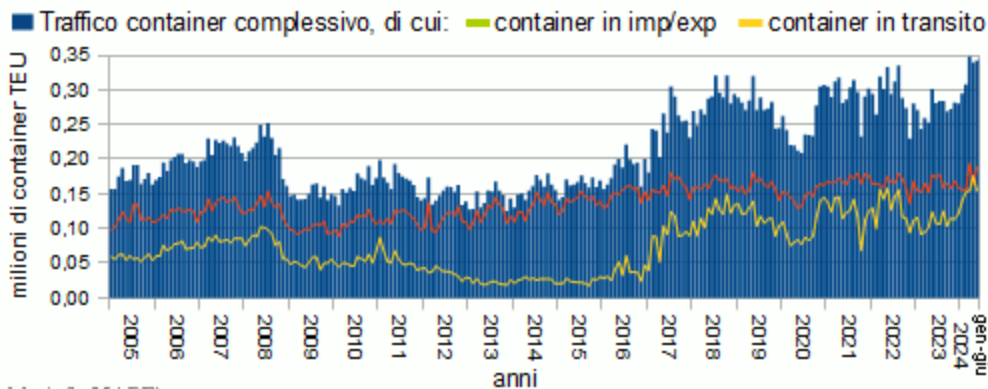

CMA CGM si accorda con Google per applicare l'intelligenza artificiale alle operazioni del gruppo

Tra gli obiettivi, incrementare l'efficienza dell'utilizzo della flotta e dei container

Marsiglia

Il gruppo armatoriale francese CMA CGM ha siglato un accordo con la società tecnologica americana Google con lo scopo di accelerare l'integrazione dell'intelligenza artificiale nelle procedure operative svolte dall'azienda di Marsiglia in tutto il mondo a partire da quelle del settore marittimo, con l'obiettivo di migliorare l'efficienza, la reattività e l'adattabilità delle attività alle fluttuazioni e ai problemi che caratterizzano il mercato. In particolare, lo scopo è di ottimizzare le rotte delle navi, la movimentazione dei container e la gestione delle scorte al fine di assicurare una consegna efficiente e tempestiva delle merci riducendo i costi e le emissioni di carbonio.

L'accordo avrà un impatto anche su CEVA Logistics, la divisione logistica della CMA CGM, puntando principalmente sulla gestione intelligente dei suoi 10,3 milioni di metri quadri di magazzini e sul miglioramento della programmazione delle operazioni grazie ad una previsione più accurata dei volumi e della domanda.

Porto di Barcellona

Evoluzione mensile del traffico dei container

Ocean che avrà una flotta di 49 navi tra cui 18 navi LPG, 19 tra chimichiere e produc tanker e 12 rinfusiere, cessione che includerà 16 società tra cui una società di shipmanagement con sede a Singapore, e quindi cederà l'80% del capitale di questa newco alla NYK. Le parti prevedono che l'accordo,

che dovrà ottenere il benestare della Japan Fair Trade Commission ed altre autorizzazioni, sarà portato a termine il primo aprile 2025.

ENEOS ha motivato la decisione di cedere questo ramo di business con le sfide che questo settore si trova ad affronta-

re, come la crescente necessità di investimenti determinata dall'aumento del costo delle navi, il rispetto delle normative ambientali internazionali come quelle sulle emissioni di CO2 e la trasformazione digitale necessaria per migliorare sia la sicurezza che l'efficienza operativa.